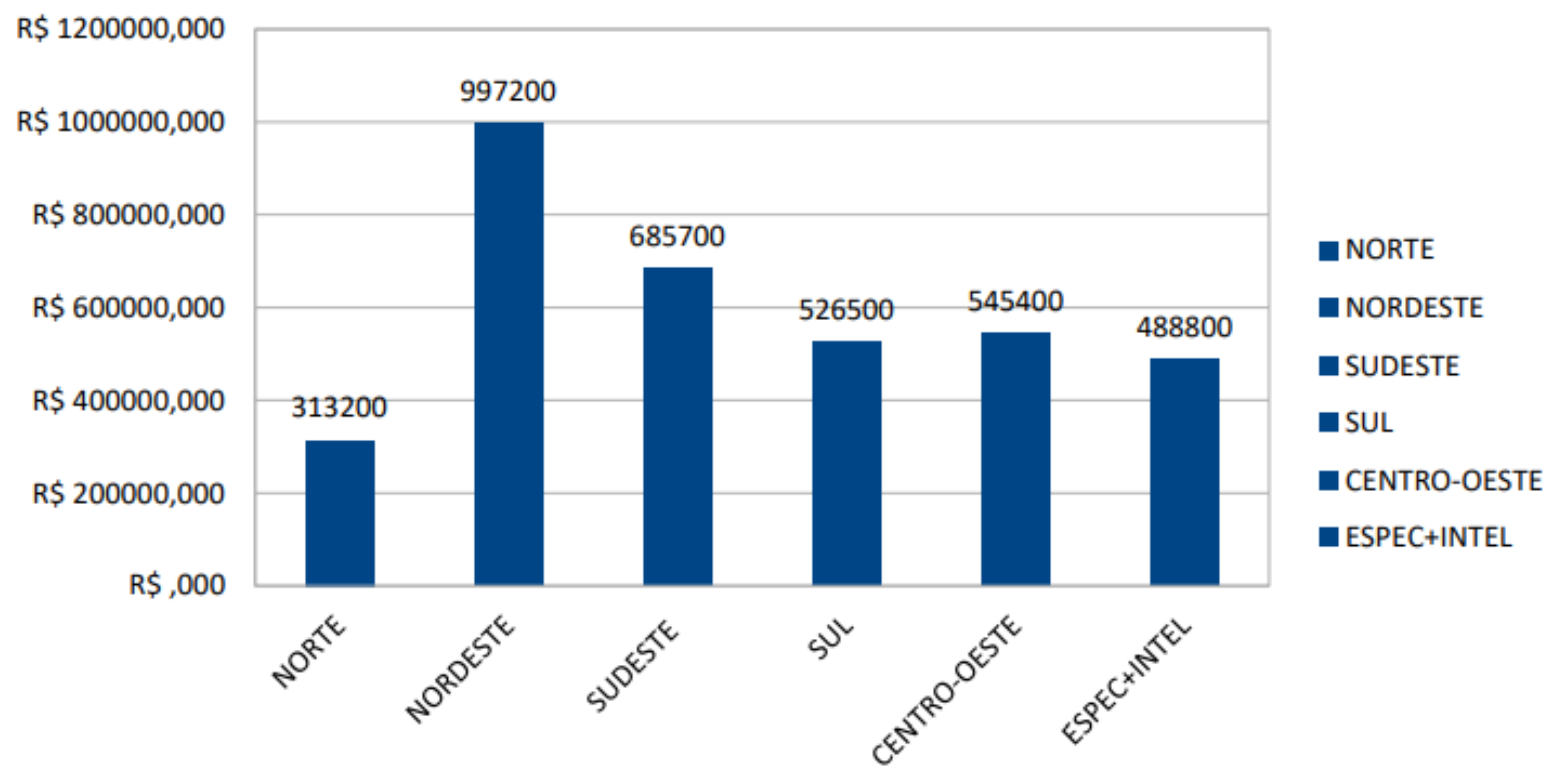

Tabela 1: Pontos Fixos de Fiscalização por Região no dia 30/10/22

Tabela 2: Distribuição de efetivo (plantão e convocado) por Região no dia 30/10/22

Tabela 4 – Plano de distribuição de IFR por região durante a Operação Eleições 2022 – segundo turno

Tabela 6: Total de ônibus fiscalizados por região de 28 a 30/10/22

Tabela 8 - Total de ônibus fiscalizados por região no dia 30/10/22

Tabela 7: Total de ônibus retidos por região de 28 a 30/30/22

Tabela 9 - Total de ônibus retidos por região no dia 30/10/22