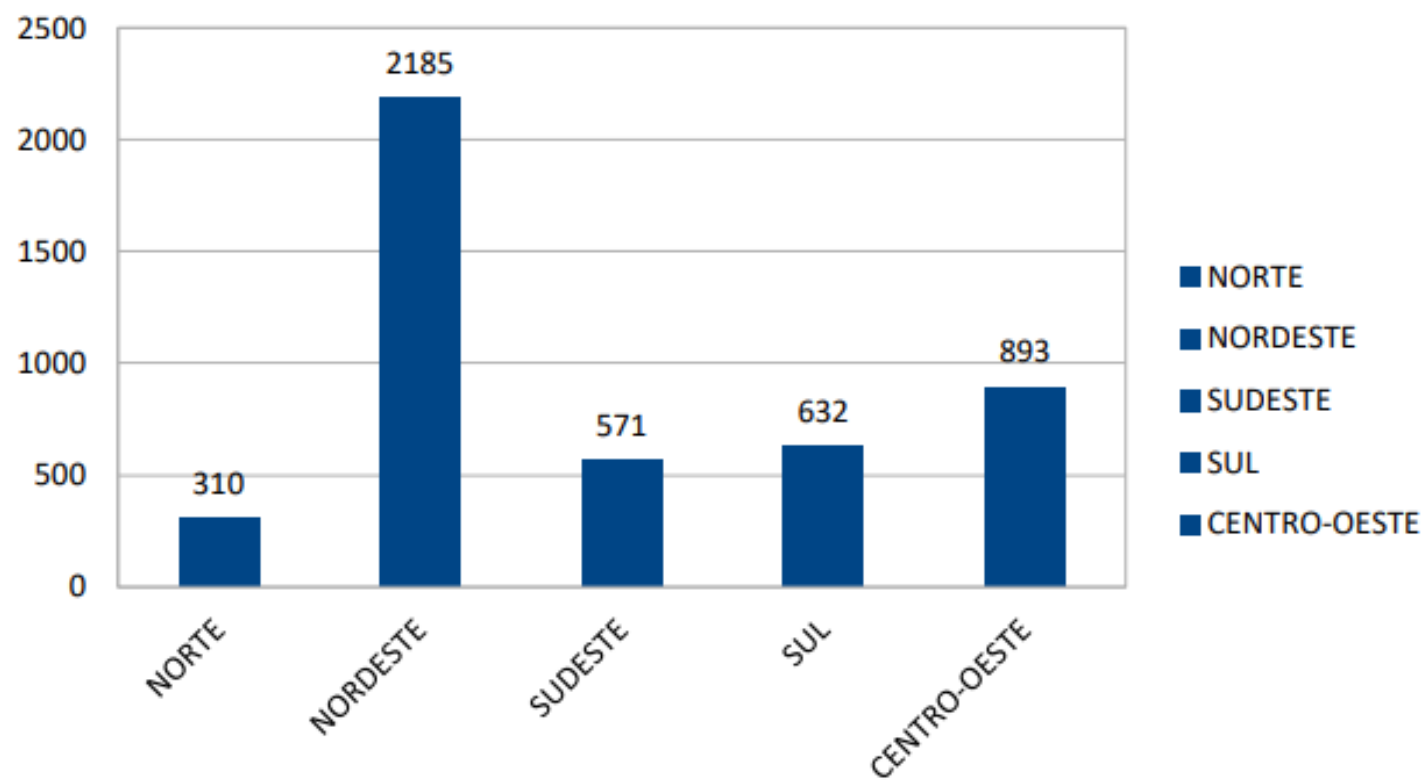

Tabela 1: Pontos Fixos de Fiscalização por Região no dia 30/10/22

Tabela 2: Distribuição de efetivo (plantão e convocado) por Região no dia 30/10/22

Tabela 4 – Plano de distribuição de IFR por região durante a Operação Eleições 2022 – segundo turno

Tabela 6: Total de ônibus fiscalizados por região de 28 a 30/10/22

Tabela 8 - Total de ônibus fiscalizados por região no dia 30/10/22

Tabela 7: Total de ônibus retidos por região de 28 a 30/30/22

Tabela 9 - Total de ônibus retidos por região no dia 30/10/22