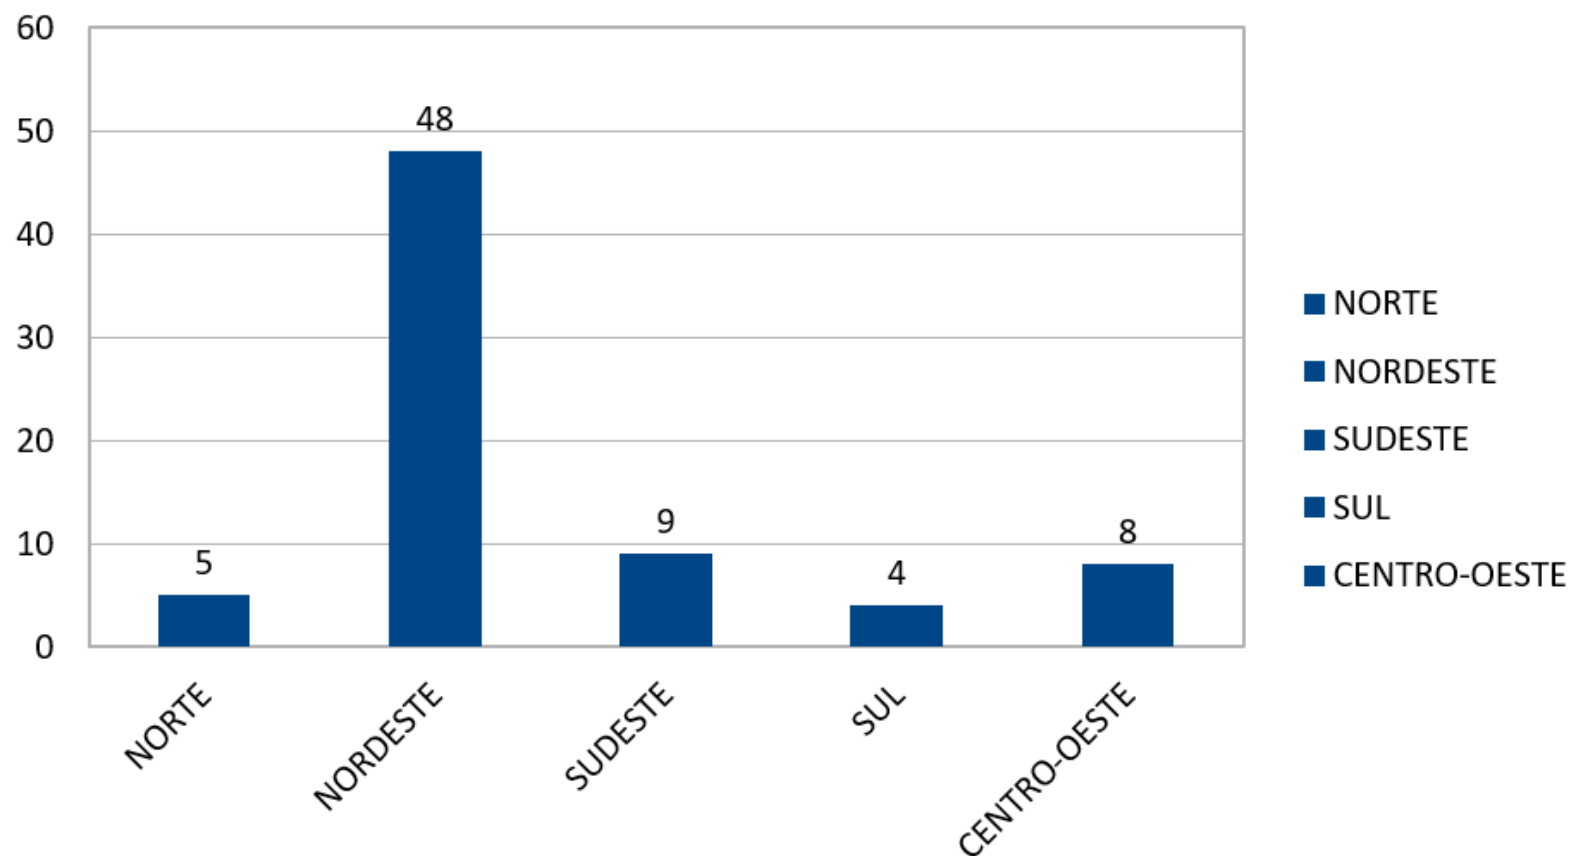

Tabela 1: Pontos Fixos de Fiscalização por Região no dia 30/10/22

Tabela 2: Distribuição de efetivo (plantão e convocado) por Região no dia 30/10/22

Tabela 4 – Plano de distribuição de IFR por região durante a Operação Eleições 2022 – segundo turno

Tabela 6: Total de ônibus fiscalizados por região de 28 a 30/10/22

Tabela 8 - Total de ônibus fiscalizados por região no dia 30/10/22

Tabela 7: Total de ônibus retidos por região de 28 a 30/30/22

Tabela 9 - Total de ônibus retidos por região no dia 30/10/22