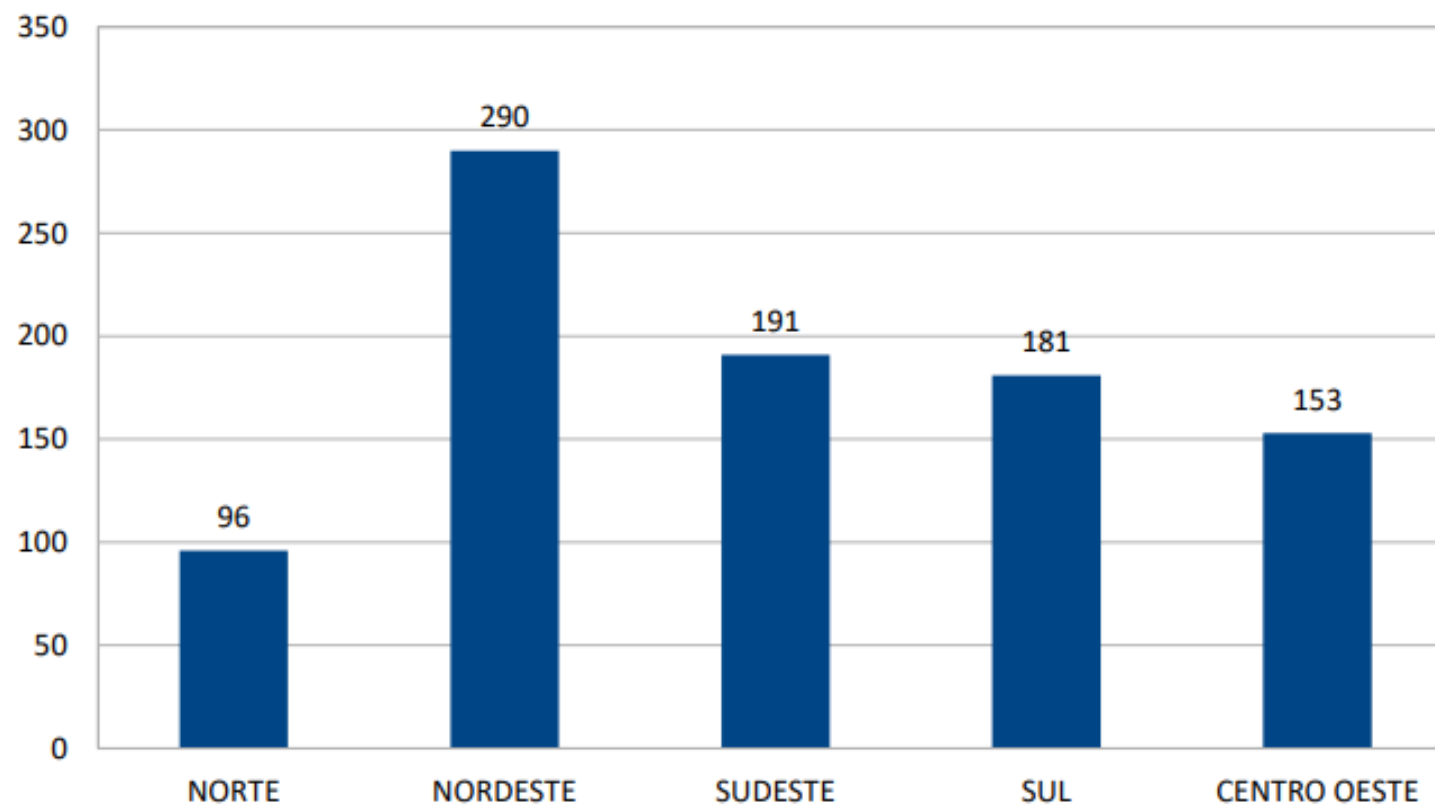

Tabela 1: Pontos Fixos de Fiscalização por Região no dia 30/10/22

Tabela 2: Distribuição de efetivo (plantão e convocado) por Região no dia 30/10/22

Tabela 4 – Plano de distribuição de IFR por região durante a Operação Eleições 2022 – segundo turno

Tabela 6: Total de ônibus fiscalizados por região de 28 a 30/10/22

Tabela 8 - Total de ônibus fiscalizados por região no dia 30/10/22

Tabela 7: Total de ônibus retidos por região de 28 a 30/30/22

Tabela 9 - Total de ônibus retidos por região no dia 30/10/22