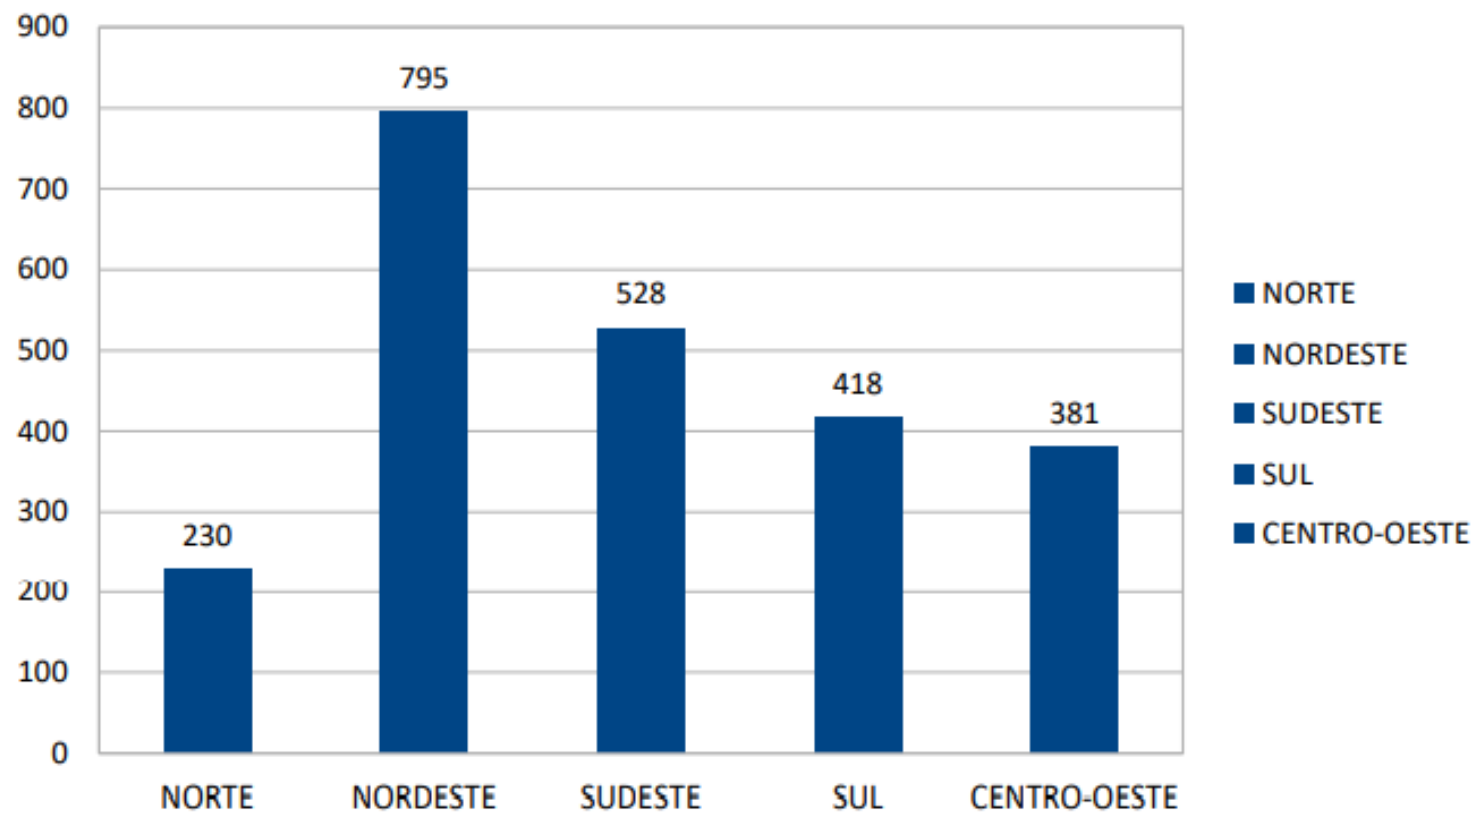

Tabela 1: Pontos Fixos de Fiscalização por Região no dia 30/10/22

Tabela 2: Distribuição de efetivo (plantão e convocado) por Região no dia 30/10/22

Tabela 4 – Plano de distribuição de IFR por região durante a Operação Eleições 2022 – segundo turno

Tabela 6: Total de ônibus fiscalizados por região de 28 a 30/10/22

Tabela 8 - Total de ônibus fiscalizados por região no dia 30/10/22

Tabela 7: Total de ônibus retidos por região de 28 a 30/30/22

Tabela 9 - Total de ônibus retidos por região no dia 30/10/22