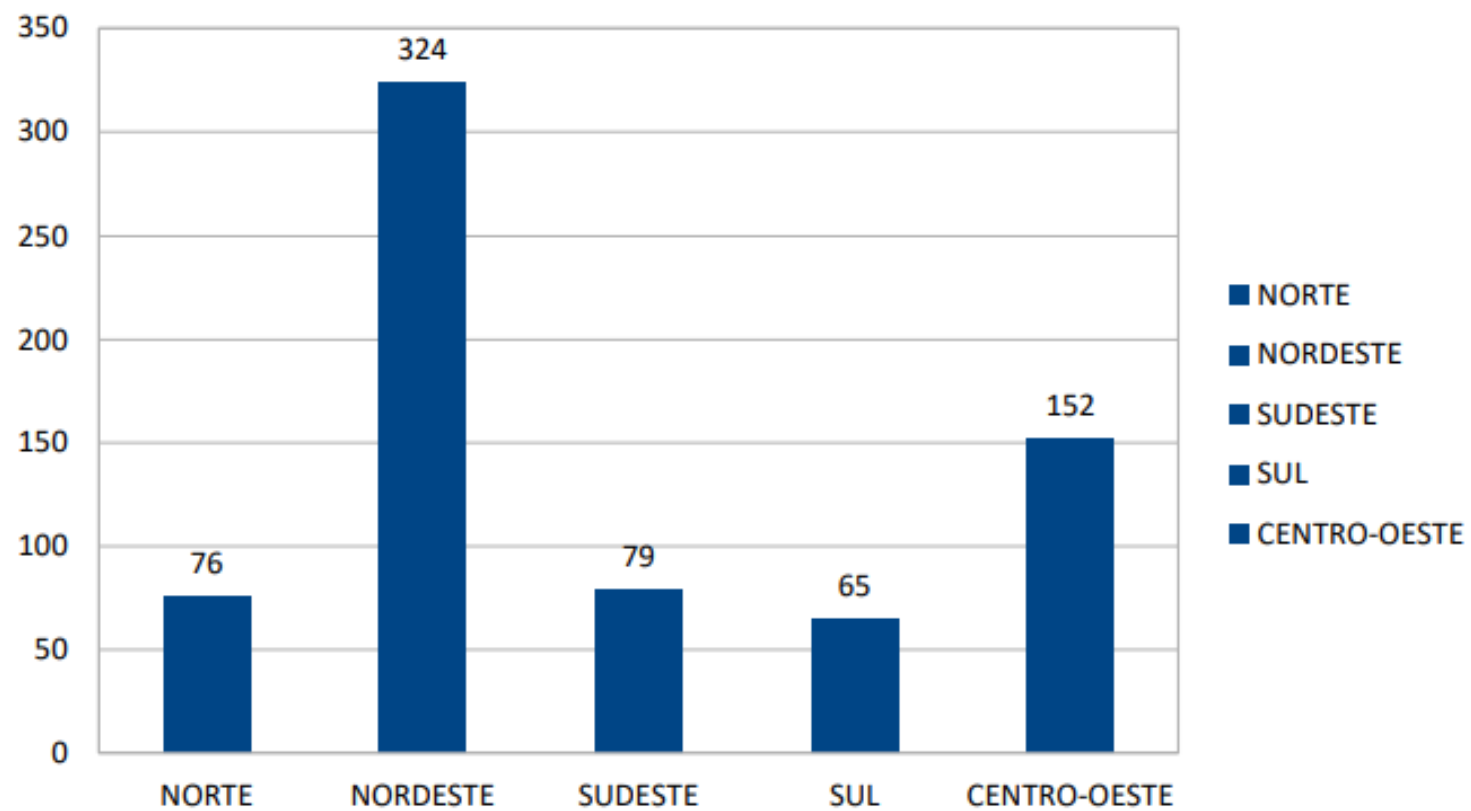

Tabela 1: Pontos Fixos de Fiscalização por Região no dia 30/10/22

Tabela 2: Distribuição de efetivo (plantão e convocado) por Região no dia 30/10/22

Tabela 4 – Plano de distribuição de IFR por região durante a Operação Eleições 2022 – segundo turno

Tabela 6: Total de ônibus fiscalizados por região de 28 a 30/10/22

Tabela 8 - Total de ônibus fiscalizados por região no dia 30/10/22

Tabela 7: Total de ônibus retidos por região de 28 a 30/30/22

Tabela 9 - Total de ônibus retidos por região no dia 30/10/22